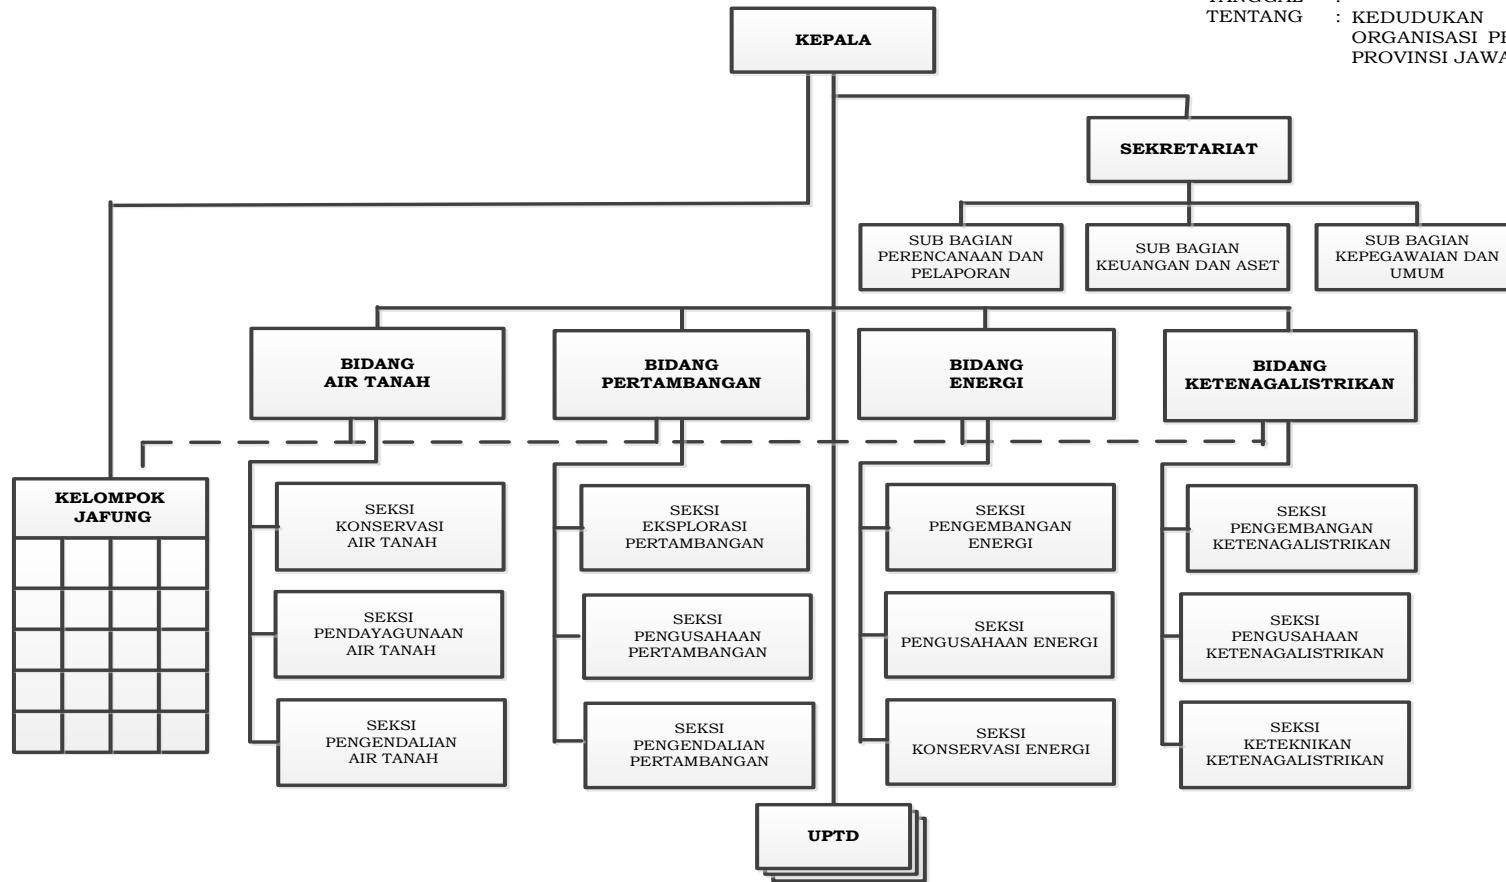

**BAGAN STRUKTUR ORGANISASI  
DINAS ENERGI DAN SUMBER DAYA MINERAL**

LAMPIRAN XXVII PERATURAN GUBERNUR JAWA BARAT

NOMOR :  
TANGGAL :  
TENTANG : KEDUDUKAN DAN SUSUNAN  
ORGANISASI PERANGKAT DAERAH  
PROVINSI JAWA BARAT

GUBERNUR JAWA BARAT,

AHMAD HERYAWAN