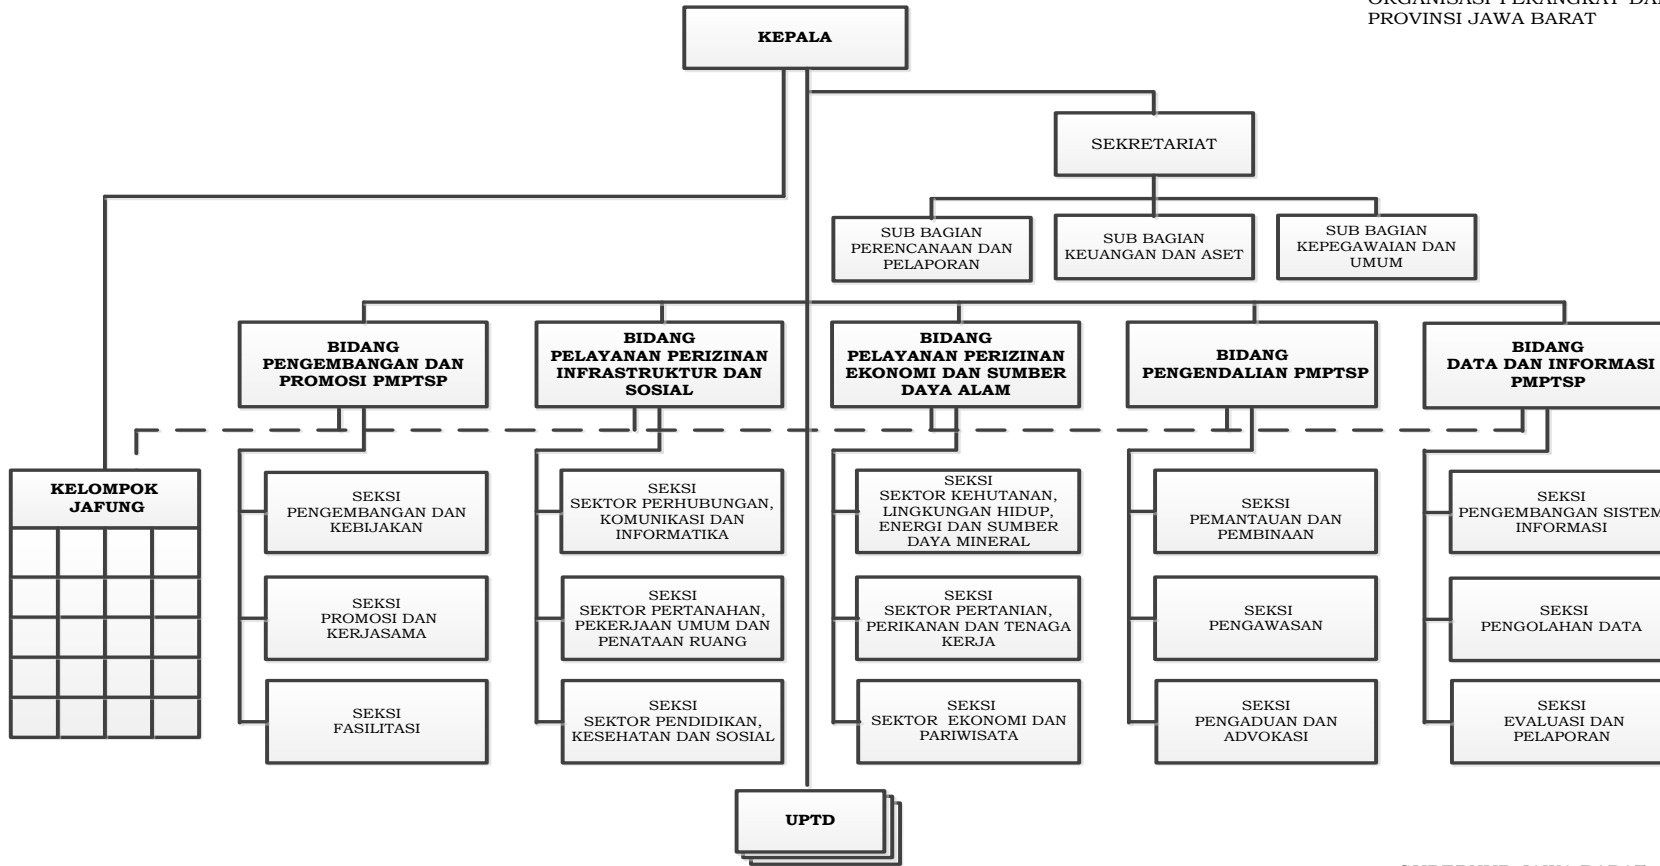

**BAGAN STRUKTUR ORGANISASI
DINAS PENANAMAN MODAL DAN PELAYANAN
TERPADU SATU PINTU**

LAMPIRAN XVII PERATURAN GUBERNUR JAWA BARAT

NOMOR :
TANGGAL :
TENTANG : KEDUDUKAN DAN SUSUNAN
ORGANISASI PERANGKAT DAERAH
PROVINSI JAWA BARAT

GUBERNUR JAWA BARAT,

AHMAD HERYAWAN