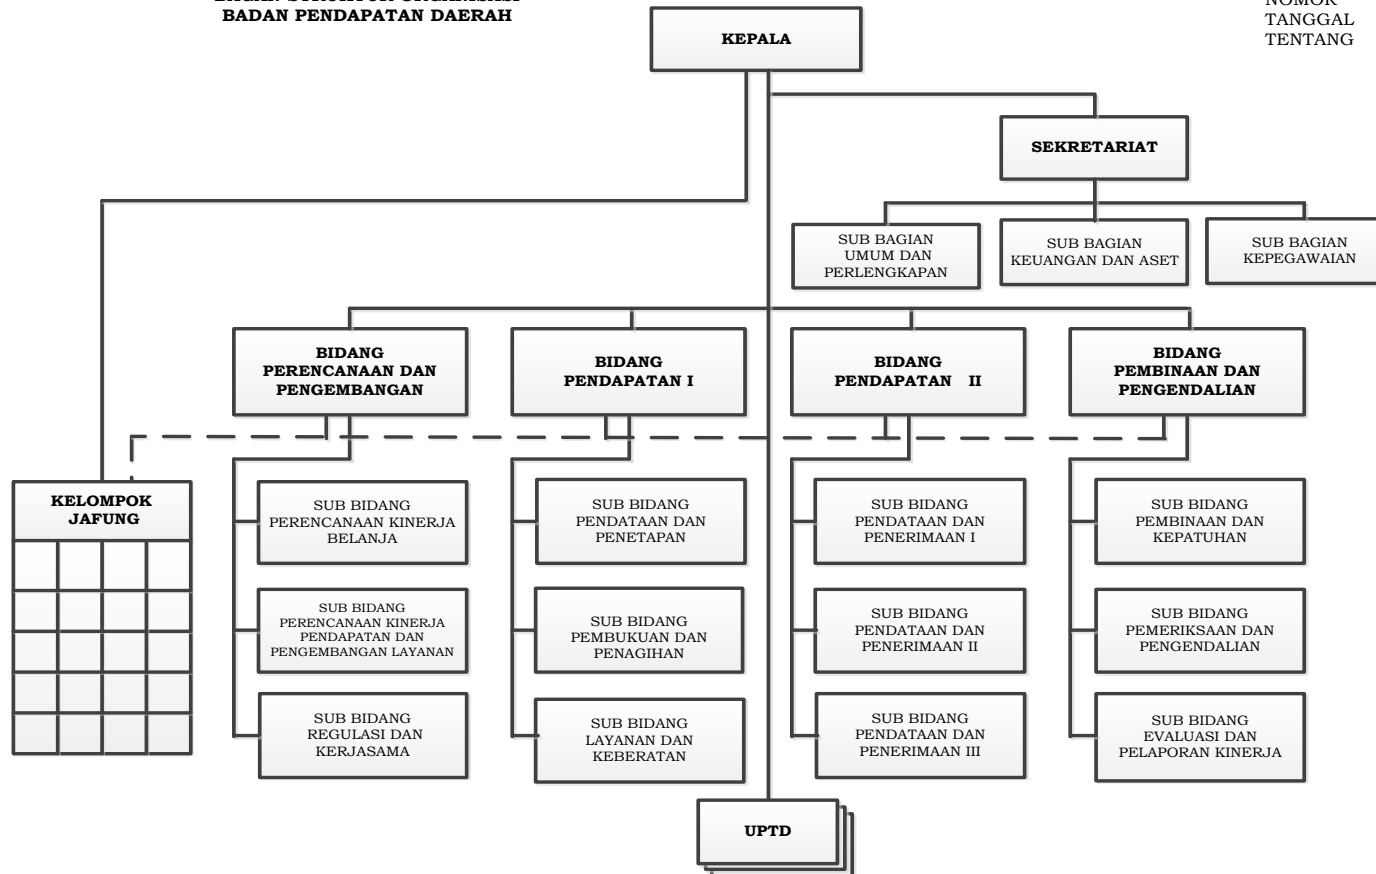

**BAGAN STRUKTUR ORGANISASI
BADAN PENDAPATAN DAERAH**

LAMPIRAN XXXV PERATURAN GUBERNUR PROVINSI JAWA BARAT

NOMOR :
TANGGAL :
TENTANG : KEDUDUKAN DAN SUSUNAN
ORGANISASI PERANGKAT DAERAH
PROVINSI JAWA BARAT

GUBERNUR JAWA BARAT,

AHMAD HERYAWAN